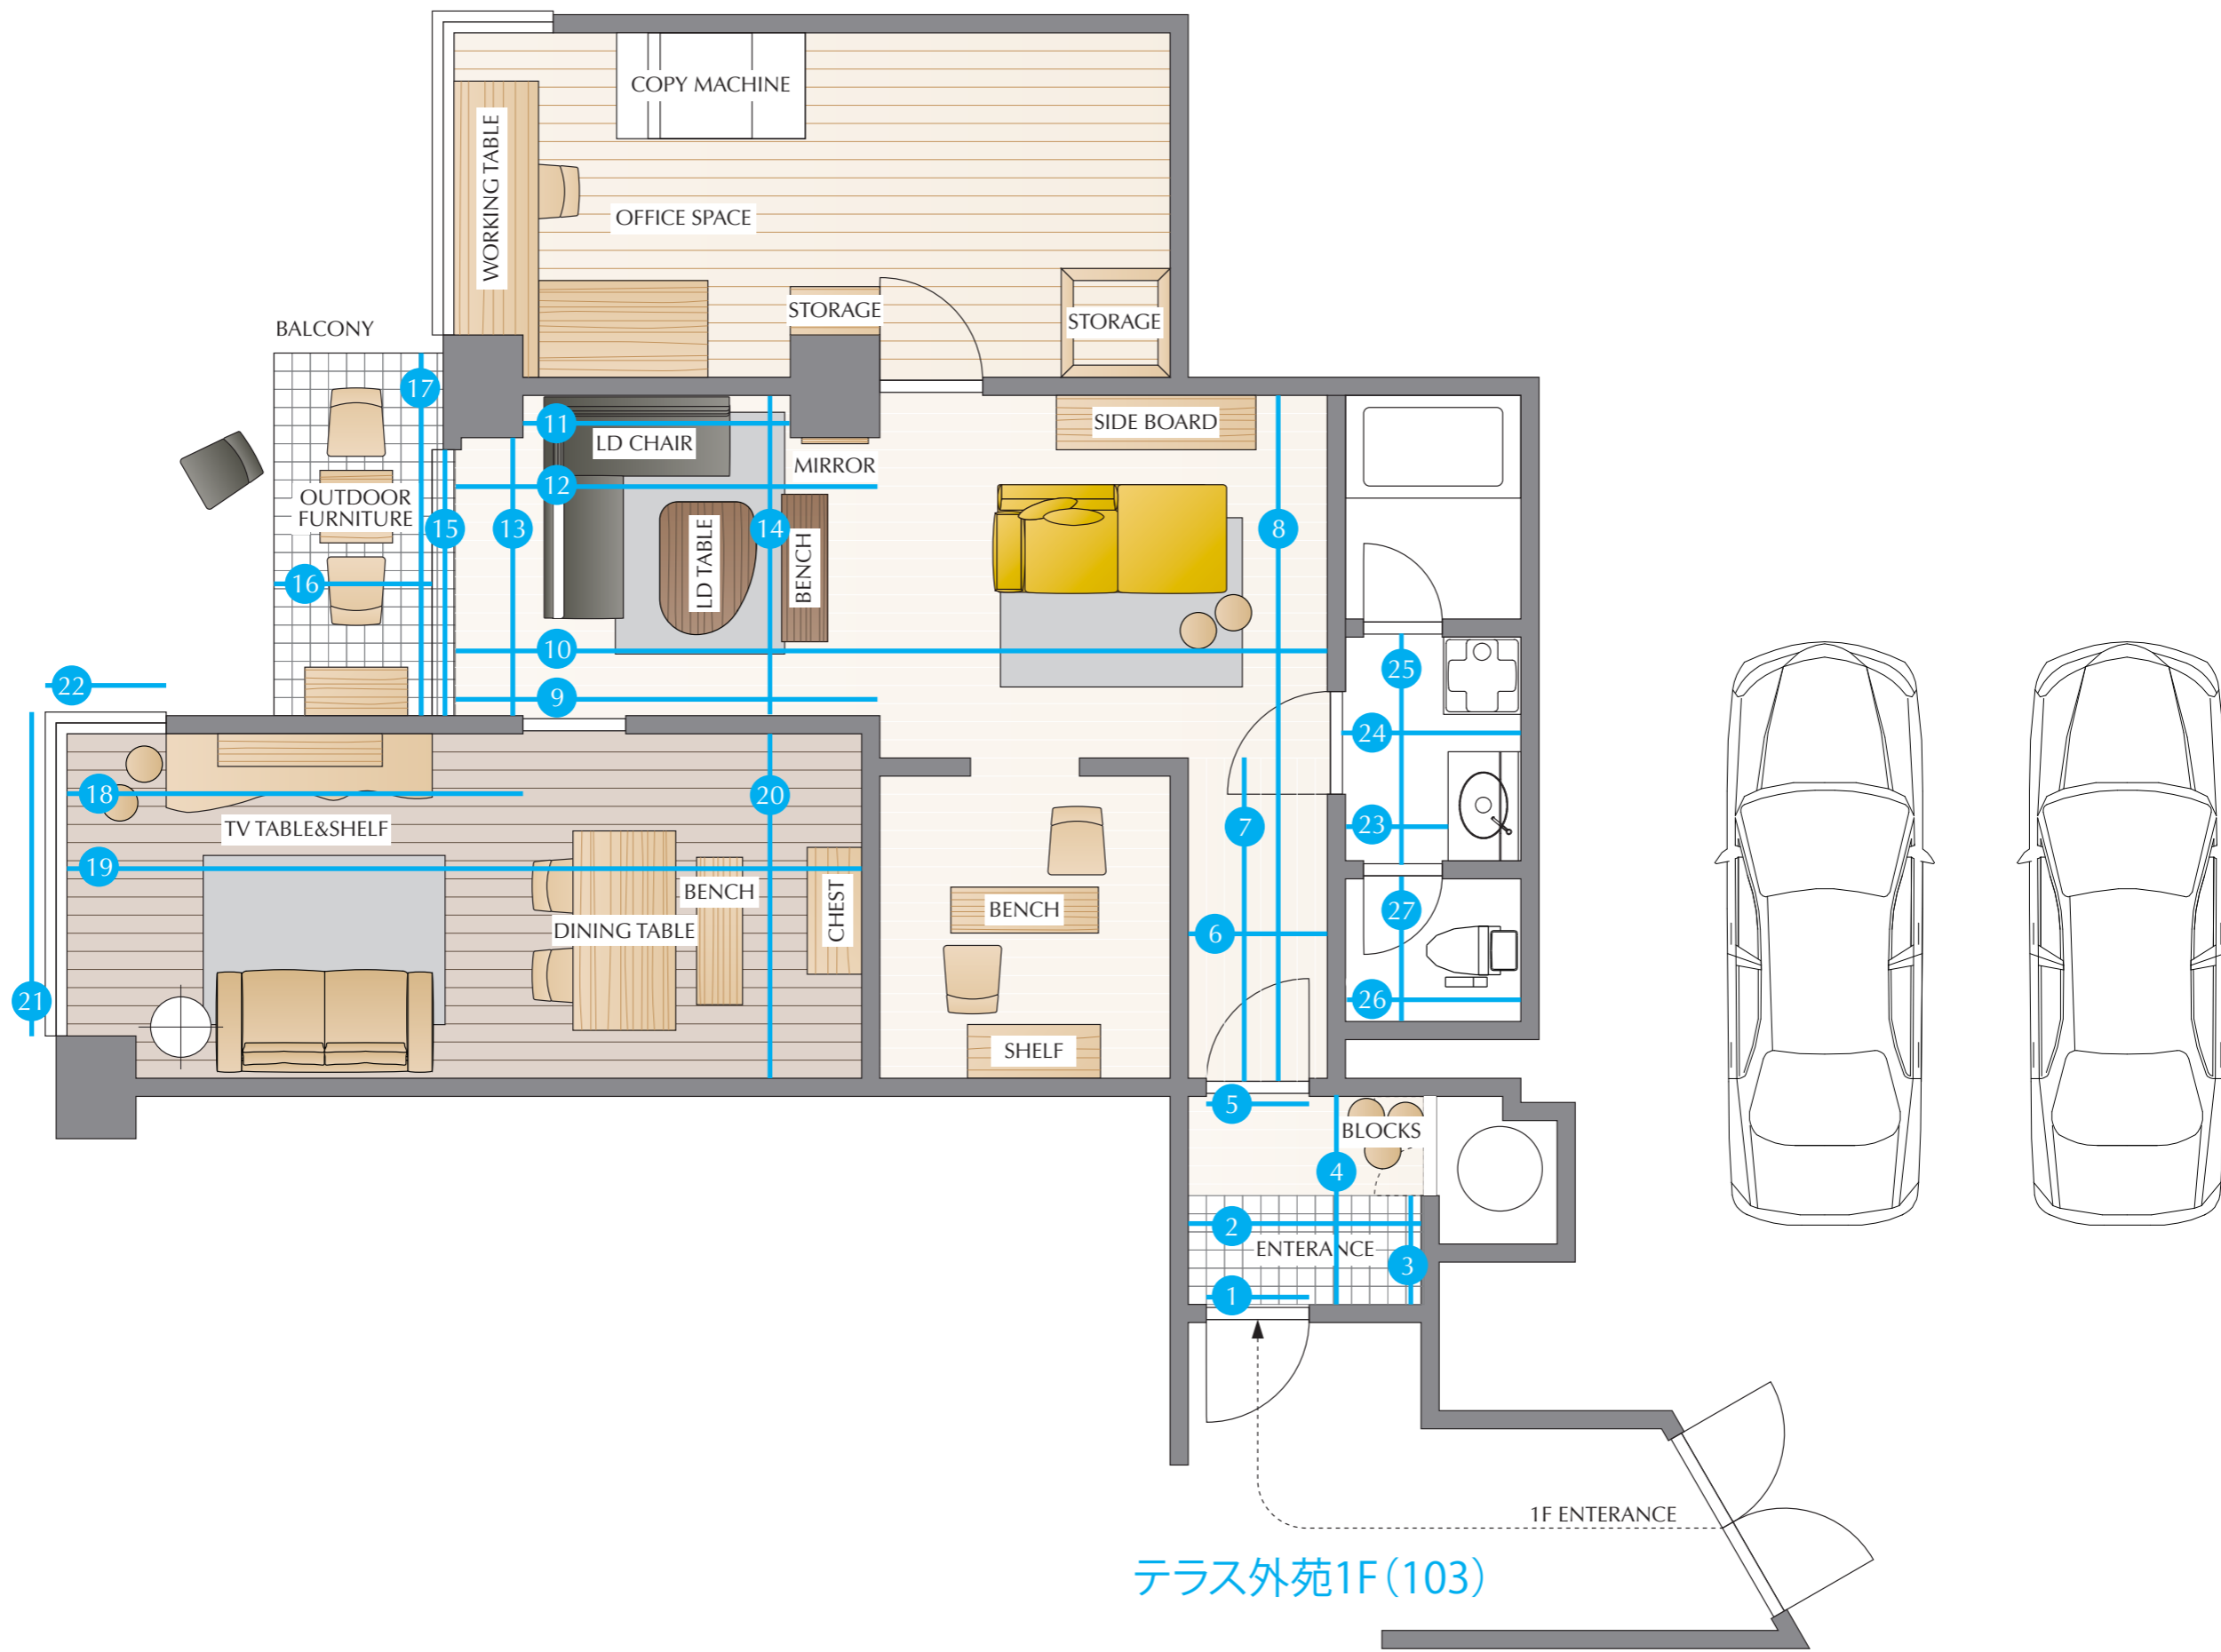

瑞園寺 (ZUIEN-JI)より  
[徒歩0分]

テラス外苑1F (103)

新国立競技場(NATIONAL STUDIO)より  
[徒歩1分]